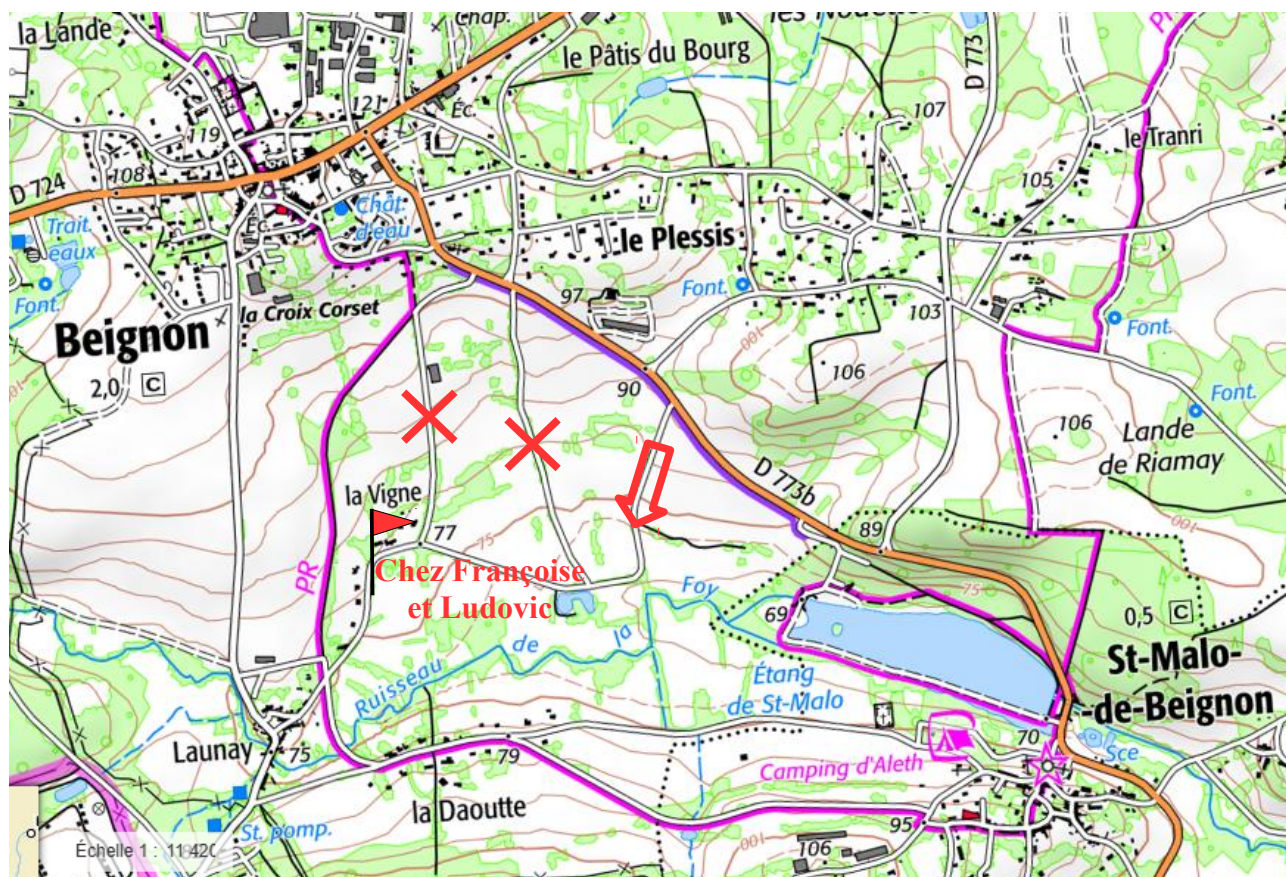

**CHEZ FRANÇOISE ET LUDOVIC**  
**5, rue des Étangs**  
**La Vigne 56380 BEIGNON**

---

En quittant la route départementale 773bis, on s'engage sur une voie bitumée mais étroite, où le croisement d'un autre véhicule s'effectue en mordant un peu sur le bas-côté. Contrairement aux indications de la carte, seule une voie est praticable, celle le plus à l'est. Les deux autres, plus à l'ouest, ne sont que des chemins d'exploitation agricole.