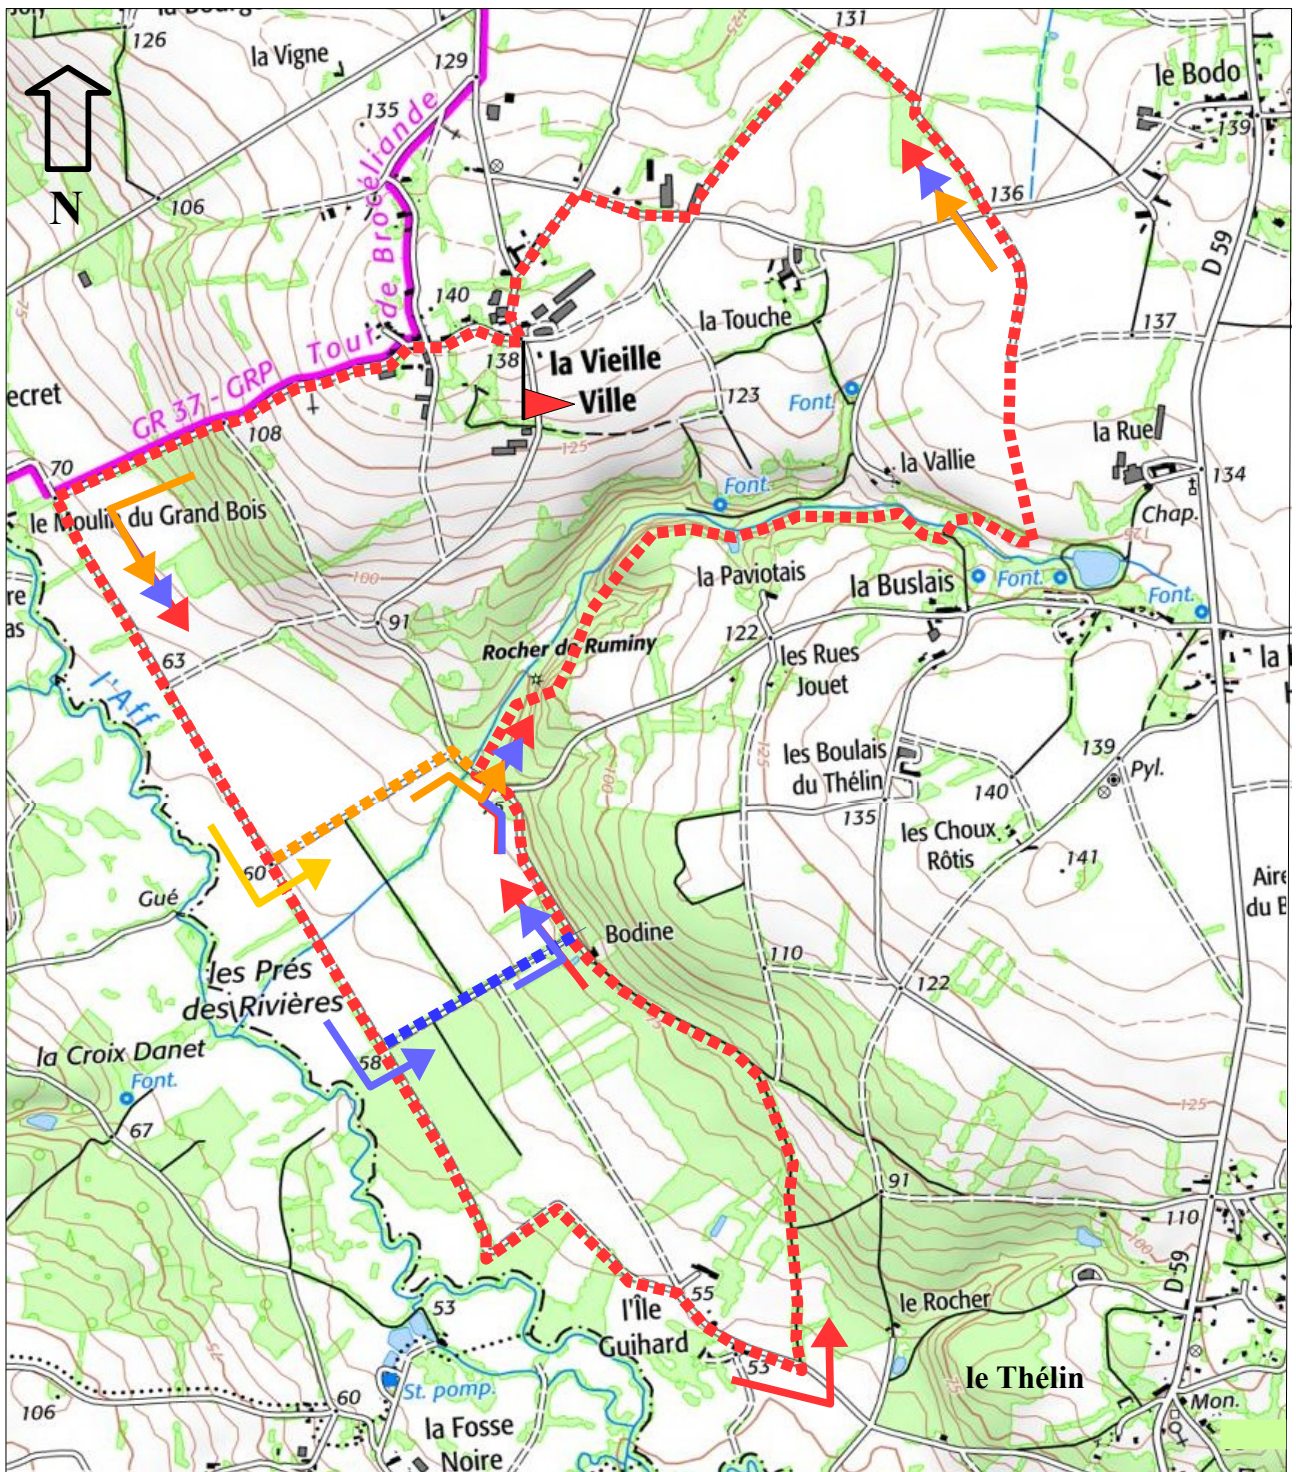

RANDONNÉE

du Système d'Échange Local de Guer
mars 2021

LÉGENDE :	Circuit long de 9,5 kilomètres	
	Circuit moyen de 7,5 kilomètres	
	Circuit court de 6,5 kilomètres	
 1 kilomètre	Arrivée et départ	